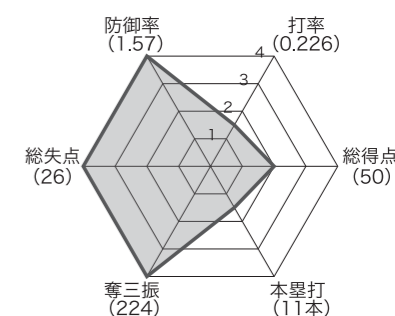

過去5年間リーグ成績

'20年 ※新型コロナウイルスの影響で中止
'21年 12位(7勝10敗)
'22年 11位(8勝9敗)
'23年 10位(8勝8敗)
'24年 1位(13勝3敗)

大型テントレンタル及びテント工事・全国のスポーツ大会・地域の産業祭・市町村の夏祭りや運動会・神事・式典などあらゆる催事の会場設営から運営まで。イベント総合プロデュース企業