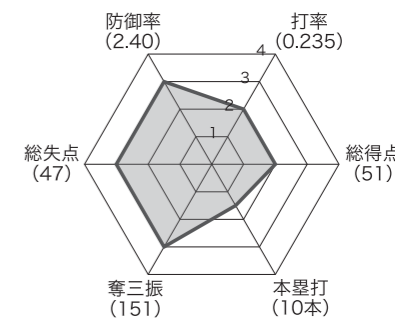

2024年シーズン成績