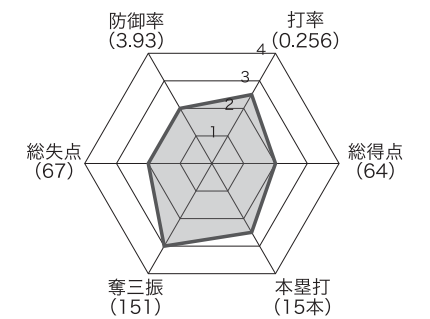

過去5年間リーグ成績

'20年 ※新型コロナウイルスの影響で中止
'21年 6位(12勝5敗)
'22年 5位(12勝5敗)
'23年 6位(11勝5敗)
'24年 12位(7勝9敗)

私たち **koshingroup** では
ネットワークの強みを生かし
トータルサービスを実現します

グループには
生産・加工・輸送など
様々な業種が存在しています

株式会社 **koshin**ホールディングス

株式会社 **koshin**ホールディングス
〒545-0011
大阪府大阪市阿倍野区昭和町5-5-30-5F
TEL :06-6655-0199
FAX:06-6655-0198

ヤマフク電電
幸新陸送
HANA
106 デリカ
桃次郎ファーム