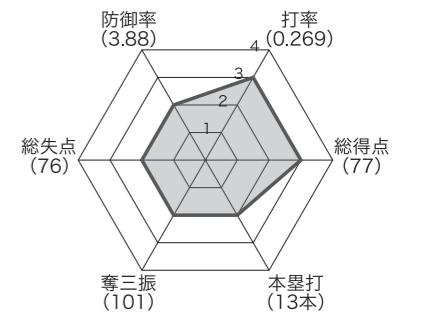

過去5年間リーグ成績

'20年 ※新型コロナウイルスの影響で中止
'21年 5位(12勝5敗)
'22年 2位(15勝2敗)
'23年 8位(8勝8敗)
'24年 13位(6勝10敗)

紡ぎ続ける私たちの想い
豊かな未来を織りなす

モノづくりを通して社会の役に立つ
繊維機械を原点に、自動車、産業車両・物流ソリューションを両輪に
創業の想いを紡ぎ続け、もうすぐ100年
豊かで持続可能な未来をめざし、私たちは挑戦を続けます

TOYOTA 豊田自動織機
<https://www.toyota-shokki.co.jp>