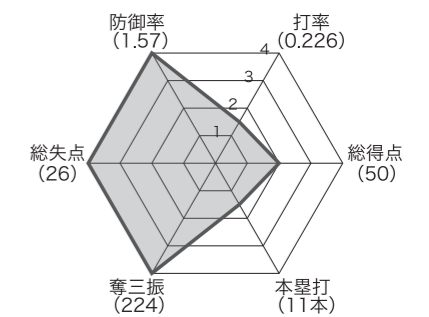

過去5年間リーグ成績

'21年 12位(7勝10敗)
'22年 11位(8勝9敗)
'23年 10位(8勝8敗)
'24年 1位(13勝3敗)
'25年 15位(5勝12敗)

大型テントレンタル及びテント工事・全国のスポーツ大会・地域の産業祭・市町村の夏祭りや運動会・神事・式典などあらゆる催事の会場設営から運営まで。イベント総合プロデュース企業