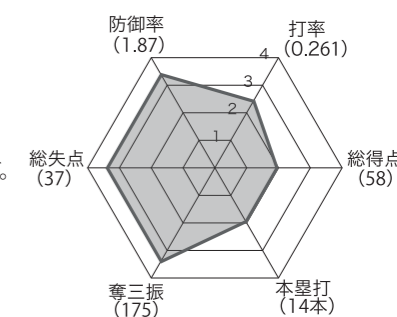

2025年シーズン成績