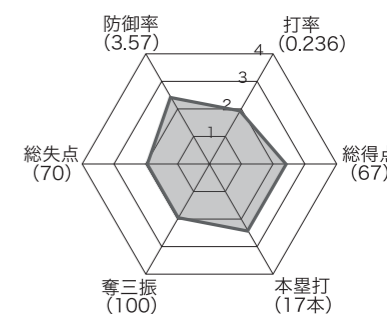

過去5年間リーグ成績

'21年	8位(8勝9敗)
'22年	12位(6勝11敗)
'23年	11位(7勝9敗)
'24年	5位(10勝6敗)
'25年	12位(8勝9敗)

日本エコシステム株式会社
〒491-0859
愛知県一宮市本町2丁目2番2号 JES一宮ビル
TEL.0586-25-5788 FAX.0586-25-5789

日本エコシステムホームページ
<https://www.jp-eco.co.jp/>