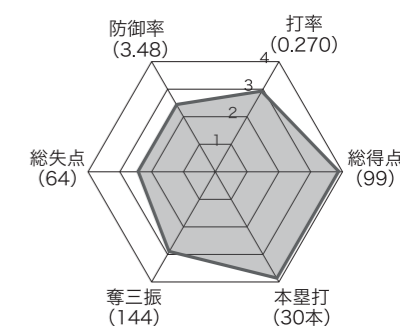

過去5年間リーグ成績

'21年	3位(15勝2敗)
'22年	6位(11勝6敗)
'23年	1位(12勝4敗)
'24年	9位(8勝8敗)
'25年	2位(12勝5敗)

三重中央開発株式会社

短納期・高難度・高品質を追求するプリント基板製造メーカー

株式会社 松和産業

宇野重工株式会社