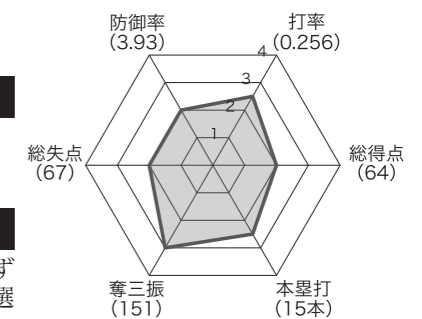

過去5年間リーグ成績

'21年	6位(12勝5敗)
'22年	5位(12勝5敗)
'23年	6位(11勝5敗)
'24年	12位(7勝9敗)
'25年	1位(10勝7敗)

私たち **koshingroup** では
ネットワークの強みを生かし
トータルサービスを実現します

グループには
生産・加工・輸送など
様々な業種が存在しています

株式会社 **koshin**ホールディングス

株式会社 **koshin**ホールディングス
〒545-0011
大阪府大阪市阿倍野区昭和町5-5-30-5F
TEL:06-6655-0199
FAX:06-6655-0198