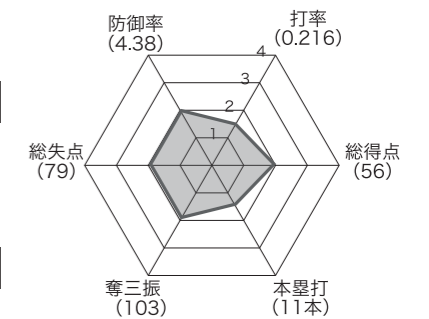

過去5年間リーグ成績

'21年	11位(7勝10敗)
'22年	14位(5勝12敗)
'23年	13位(7勝9敗)
'24年	14位(4勝12敗)
'25年	14位(6勝11敗)

株式会社 マーヴェリック

株式会社 Mアンクル

株式会社 フルタ

大阪グローバル 株式会社

わたしたちは、
『大阪・堺グローバル』を
応援しています。