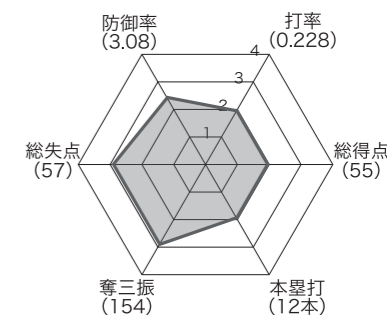

2025年シーズン成績