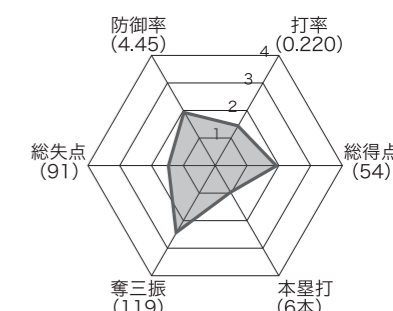

過去5年間リーグ成績

'21年	—
'22年	—
'23年	—
'24年	—
'25年	10位(8勝9敗)

人とロボットが共存した
新たなモノづくりの実現

人と同じ空間で協働して作業を行える「人協働ロボット」

原動力は北九州。 動かすのは世界。

社会の持続的発展に向けた
メカトロニクス技術の応用

省エネ・環境負荷の低減 植物工場の自動化・省力化

再生可能エネルギーの普及 医療・バイオメディカルへの貢献

YASKAWA

株式会社 安川電機
北九州市八幡西区黒崎城石2番1号 安川電機 検索